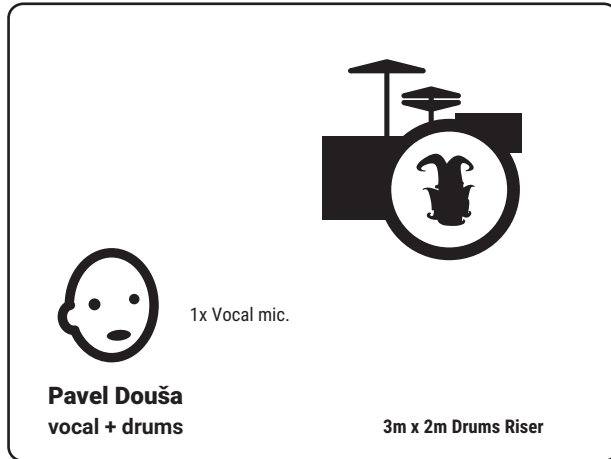

MRAKOPLAŠ STAGE PLAN 2

- INPUTS:
 1x Snare drum mic
 1x Kick drum mic
 1x Tom mic
 1x Floor Tom mic
 1x Hi-hat mic
 1x Crush mic
 1x Ride mic
 1x DI BOX GUITAR AC
 1x XLR output Bass Petr Maršík
 1x XLR output Guitar Pavel Lipták
 1x XLR output Guitar Martin Kalenda
 3x Vocal mic
 4x Monitor Line
 (3x monitor box, 1x in-ear monitor)

3m x 1,5m Backdrop

Monitor Line 1

3x 230V

Monitor Line 2

3x 230V

3x 230V

Monitor line 3

- Pavel Lipták – zpěv, el. kytara
 Martin Kalenda – zpěv, el. kytara
 Petr Maršík – basová kytara
 Pavel Douša – bicí